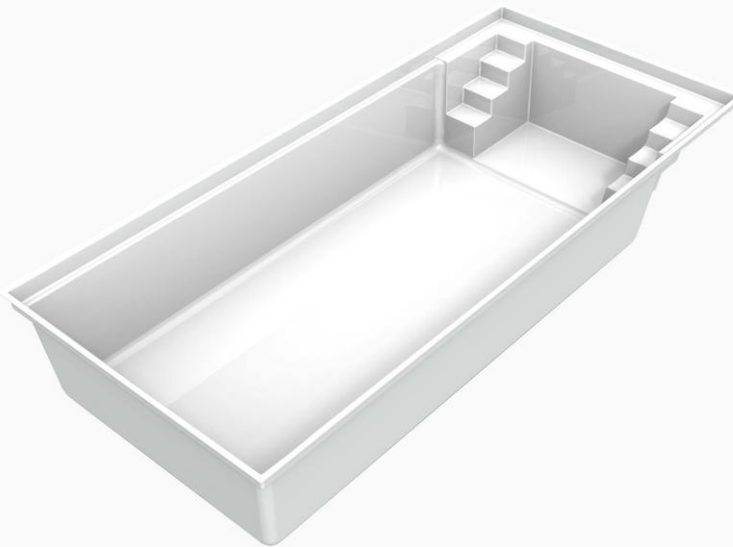

FRÜHJAHRSAKTION POLYESTERBECKEN TWIN made by Riviera Pool®

Einstückschwimmbecken aus Epoxy-Acrylat, beidseitige 4-stufige Treppenanlage mit rutschhemmend profilierter Oberfläche mit großzügigem Schwimmbereich im Zentrum. 6° Wandschräge und Rollladensicherheitskante mit integriertem Stahlrahmen, mit 30 mm Isolierung im Boden und Profilierungen in den Seitenwänden.

Ausstattung:

Rollladenauflegekante
Vollisolierung des Bodens 3 cm
2 Stk. Einströmdüsen Edelstahl
1 Stk. Skimmer PVC Sichtteile Edelstahl
1 Stk. Bodenablaufsaugstutzen Edelstahl

Im Angebot enthalten:

Filteranlage D 500
Filterpumpe 0,55 kW - 230 V
Filterkessel Ø 500 – 100 kg Sand
Rohrmaterial für Montage im Schacht
1 Set Bodensauger
1 Set Wasserpflegemittel
Montage der Technik und Inbetriebnahme
Anlieferung und Versetzen bis 10 m in Wien u. NÖ

Beckenfarbe: WEISS

Die angegebenen Größen beziehen sich auf das Beckeninnenmaß!

Alle Becken sind TÜV geprüft und frei von Osmose und Ausbleichung!

Gewährleistung:

20 Jahre auf Dichtigkeit
10 Jahre gegen Ausbleichung und Blasenbildung

Twin 700	7,00 x 3,20 x 1,50 m	€ 13.900,-
Twin 745	7,45 x 3,70 x 1,50 m	€ 16.300,-

Alle Preise in € inkl. 20% Mwst. Preise gültig bei Bestellung bis 31.05.2015!

JANDL POOL Handel GmbH
Am langen Felde 29 – 31 • 1220 Wien
Tel.: 01/258 81 81 • Fax: 01/258 97 00

Alles aus einer Hand - Vom Aushub bis zur Fertigstellung office@jandlpool.at www.jandlpool.at