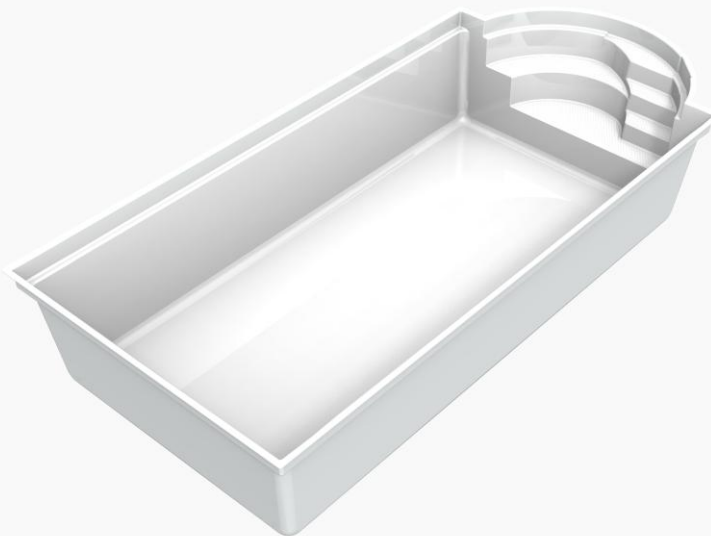

FRÜHJAHRSAKTION POLYESTERBECKEN MEDEA made by Riviera Pool®

Einstückschwimmbecken aus Epoxy-Acrylat, 4-stufige römische Treppenanlage mit rutschhemmend profilierter Oberfläche, großzügige Sitz- und Liegestufe.
Rollladensicherheitskante mit integriertem Stahlrahmen; mit 30 mm Isolierung im Boden.

Ausstattung:

Sonnensitzbank
Rollladenauflegekante
Vollisolierung des Bodens 3 cm
3 Stk. Einströmdüsen Edelstahl
1 Stk. Skimmer PVC Sichtteile Edelstahl
1 Stk. Bodenablaufsaugstutzen Edelstahl

Im Angebot enthalten:

Filteranlage D 500
Filterpumpe 0,55 kW - 230 V
Filterkessel Ø 500 – 100 kg Sand
Rohrmaterial für Montage im Schacht
1 Set Bodensauger
1 Set Wasserpflegemittel
Montage der Technik und Inbetriebnahme
Anlieferung und Versetzen bis 10 m in Wien u. NÖ

Beckenfarbe: WEISS

Die angegebenen Größen beziehen sich auf das Beckeninnenmaß!

Alle Becken sind TÜV geprüft und frei von Osmose und Ausbleichung!

Gewährleistung:

20 Jahre auf Dichtigkeit
10 Jahre gegen Ausbleichung und Blasenbildung

Medea 650   6,50 x 3,20 x 1,50 m   € 12.900,-

Medea 710   7,10 x 3,70 x 1,50 m   € 15.900,-

Alle Preise in € inkl. 20% Mwst. Preise gültig bei Bestellung bis 31.05.2015!

JANDL POOL Handel GmbH
Am langen Felde 29 – 31 • 1220 Wien
Tel.: 01/258 81 81 • Fax: 01/258 97 00

Alles aus einer Hand - Vom Aushub bis zur Fertigstellung office@jandlpool.at www.jandlpool.at